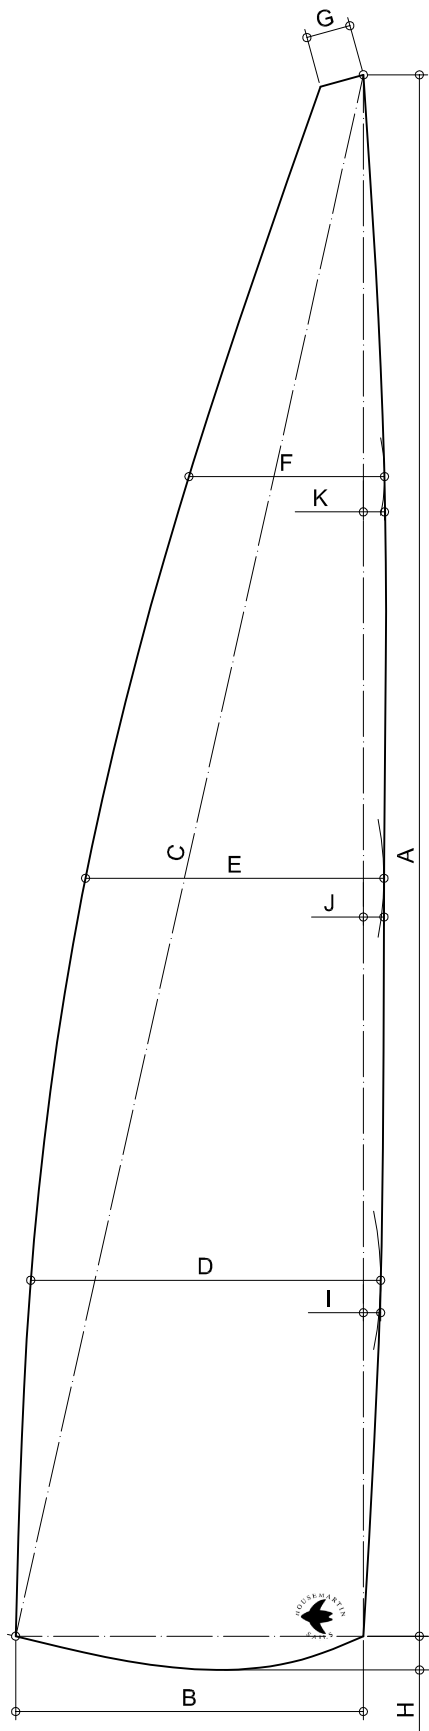

AA-Parts
tel: +39 (0)545 41550
fax: +39 (0)545 1885119

Corso Sforza, 110 - 48010 Cotignola (Ra) Italy
email: engineering@aa-parts.com
© 2011 - AA-Parts - All right reserved

Classe - Class	
Rig	
Materiale - Cloth	
Spessore (µm) - Thickness (µm)	
Finitura inferitura randa - Mainsail luff finish	
Finitura inferitura fiocco - Jib luff finish	
Finitura angoli - Corner finish	