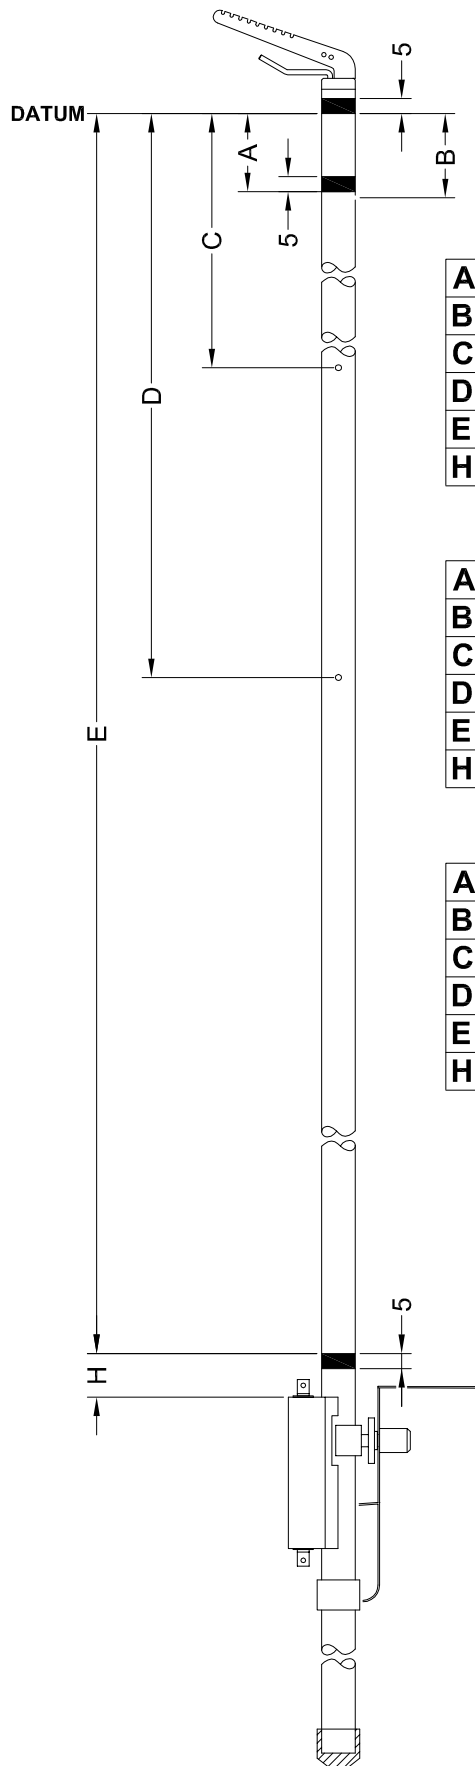

AA-Parts
tel: +39 (0)545 41550
fax: +39 (0)545 1885119

Corso Sforza, 110 - 48010 Cotignola (Ra) Italy
email: engineering@aa-parts.com
© 2012 - AA-Parts - All right reserved

Alto - High

	Rig 1	Rig 2	Rig 3
A	222	162	122
B	232	172	132
C	400	295	220
D	1040	780	590
E	1600	1180	891
H	10	10	10

Medio - Medium

	Rig 1	Rig 2	Rig 3
A	220	160	120
B	227	167	127
C	467	335	339
D	1055	797	-----
E	1600	1180	891
H	10	10	10

Basso - Lower

	Rig 1	Rig 2	Rig 3
A	221	161	121
B	225	165	125
C	501	467	347
D	1047	834	626
E	1600	1180	891
H	10	10	10